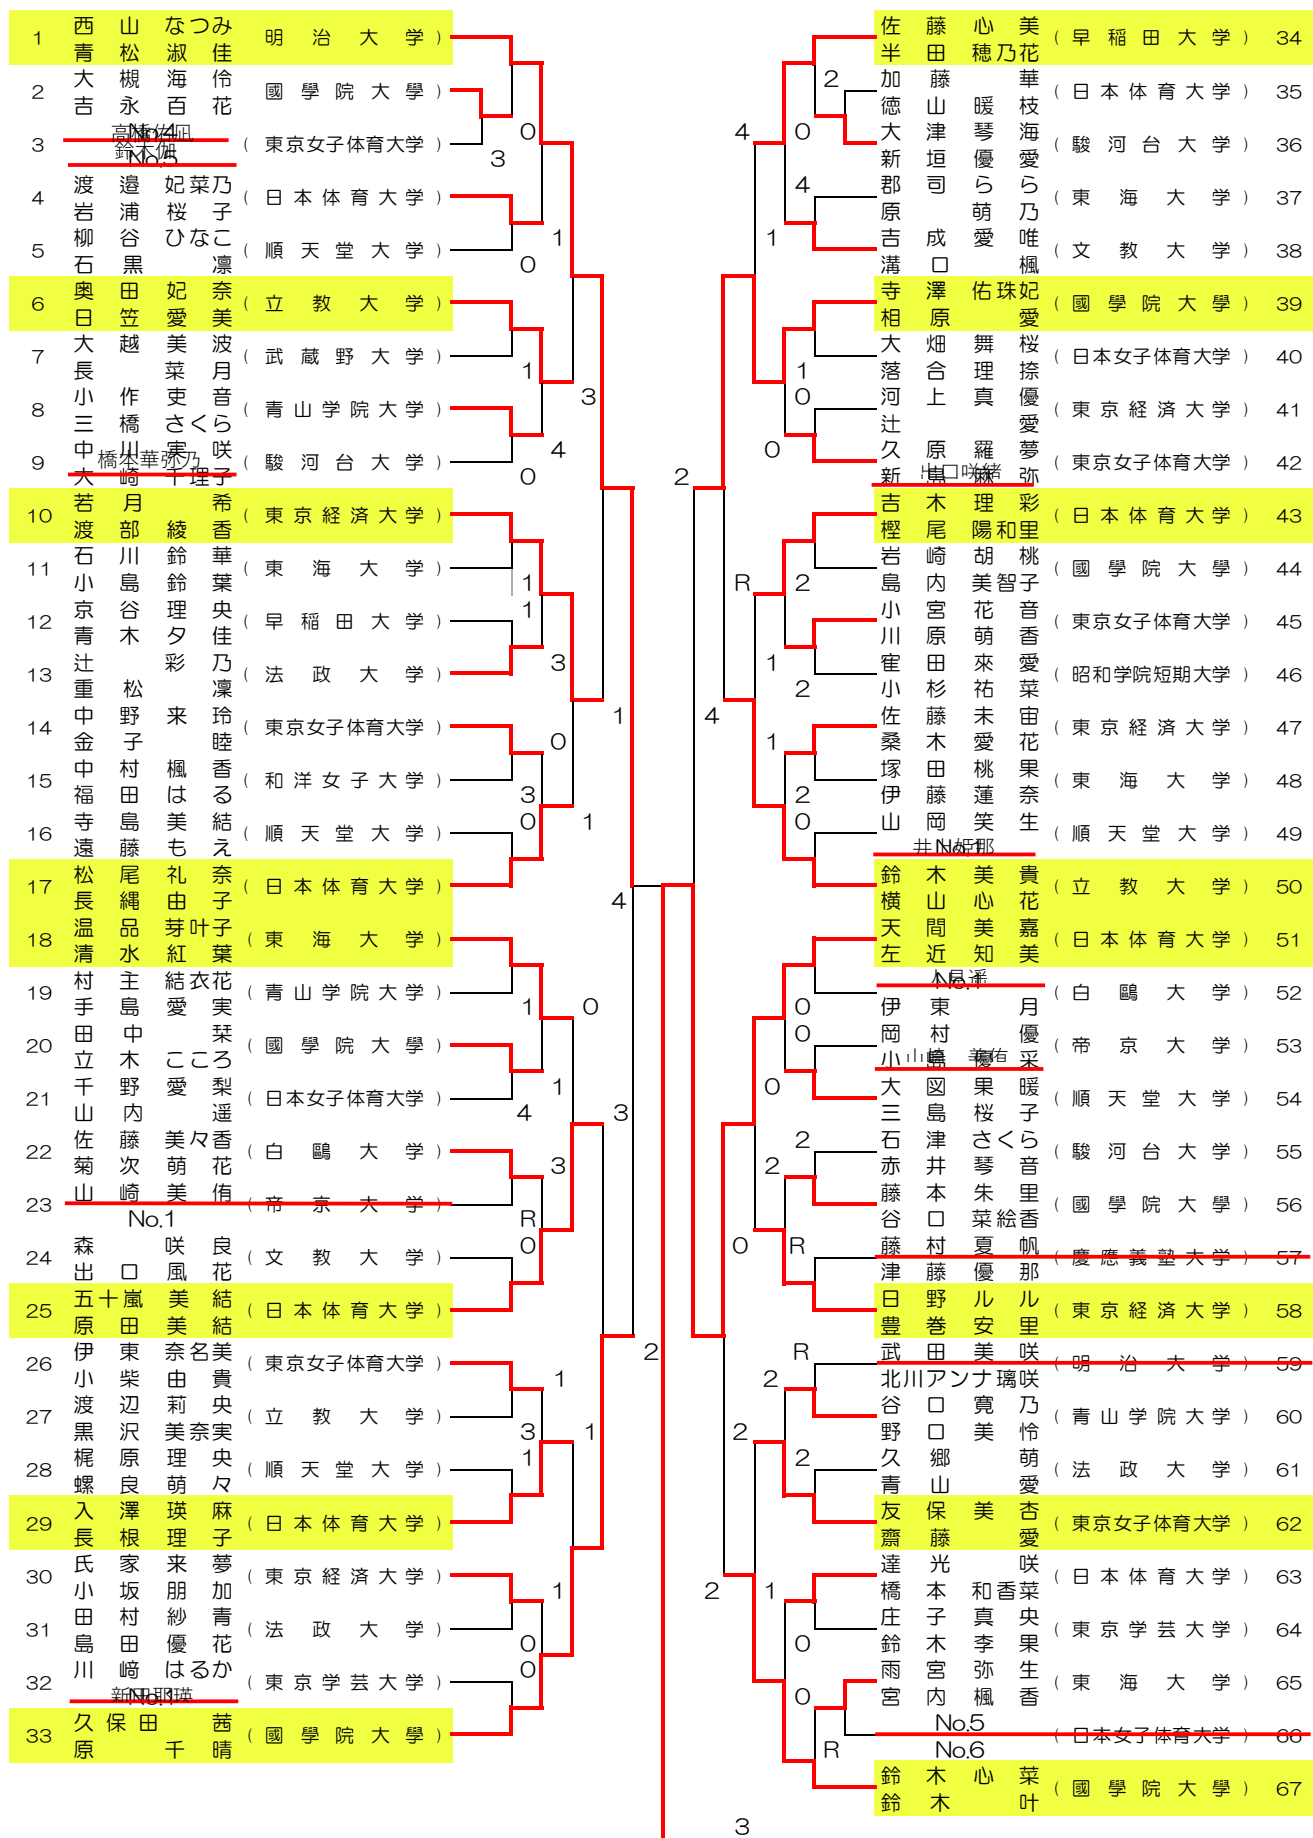

# 女子 関東学生選手権トーナメント (1/2)

女子 関東学生選手権トーナメント (2/2)